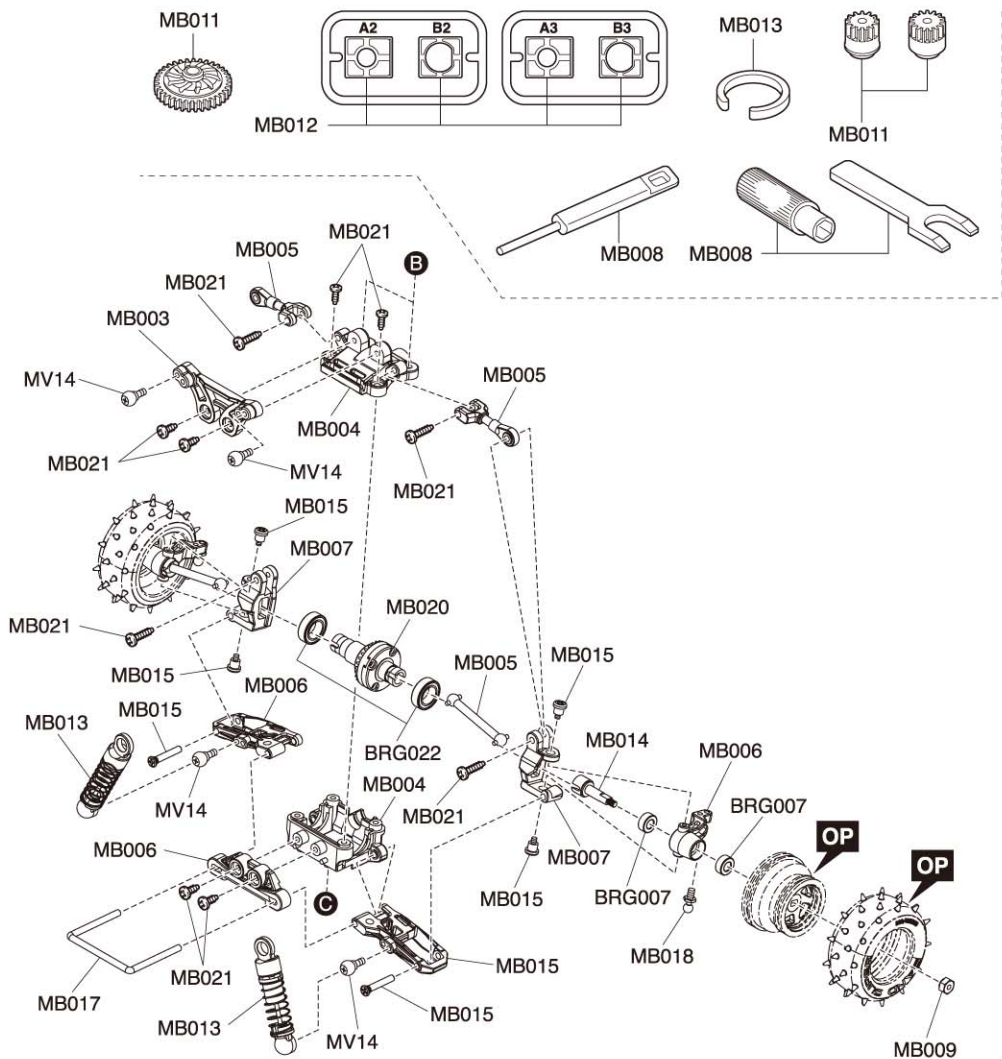

*May not be required depending on the body type.
*Gegebenenfalls nicht notwendig in Abhängigkeit zum Karosserietyp.
*Nécessaire selon les modèles.
*Puede no ser necesario dependiendo del tipo de carrocería.
ボディによっては不要な場合があります。

© Copyright 2011 KYOSHO CORPORATION / 禁無断転載複製
※一部パーツ販売していないパーツがあります。
Parts identified only by key numbers are not sold individually!