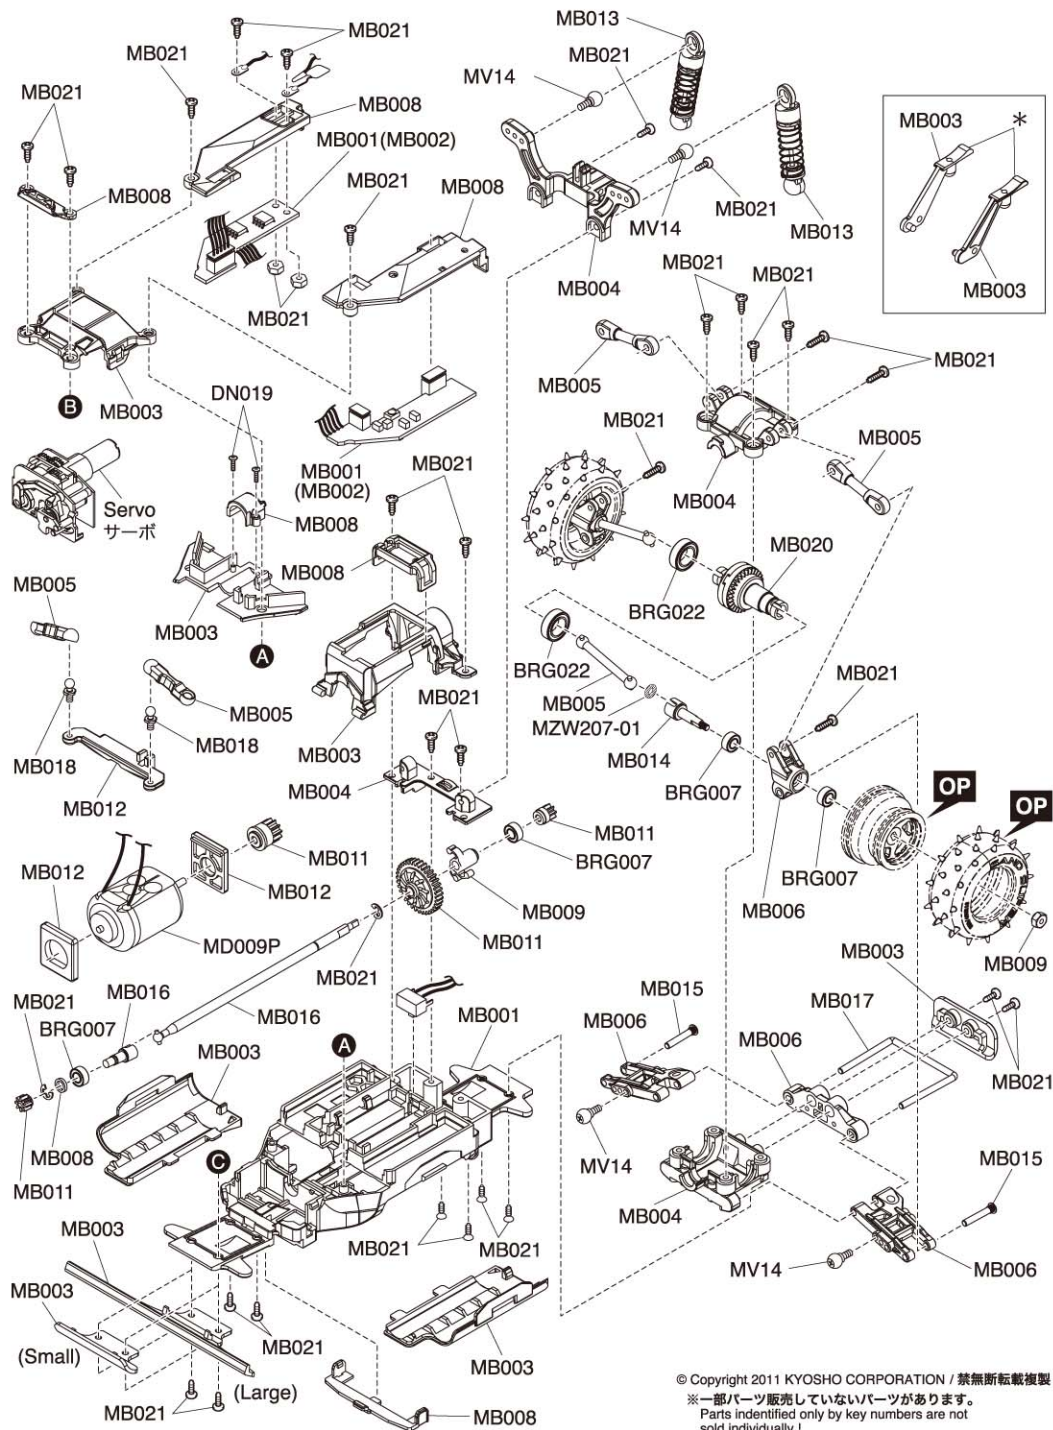

*May not be required depending on the body type.
*Gegebenenfalls nicht notwendig in Abhängigkeit zum Karosserietyp.
*Nécessaire selon les modèles.
*Puede no ser necesario dependiendo del tipo de carrocería.
ボディによっては不要な場合があります。

© Copyright 2011 KYOSHO CORPORATION / 禁無断転載複製
※一部パーツ販売していないパーツがあります。
Parts identified only by key numbers are not sold individually!